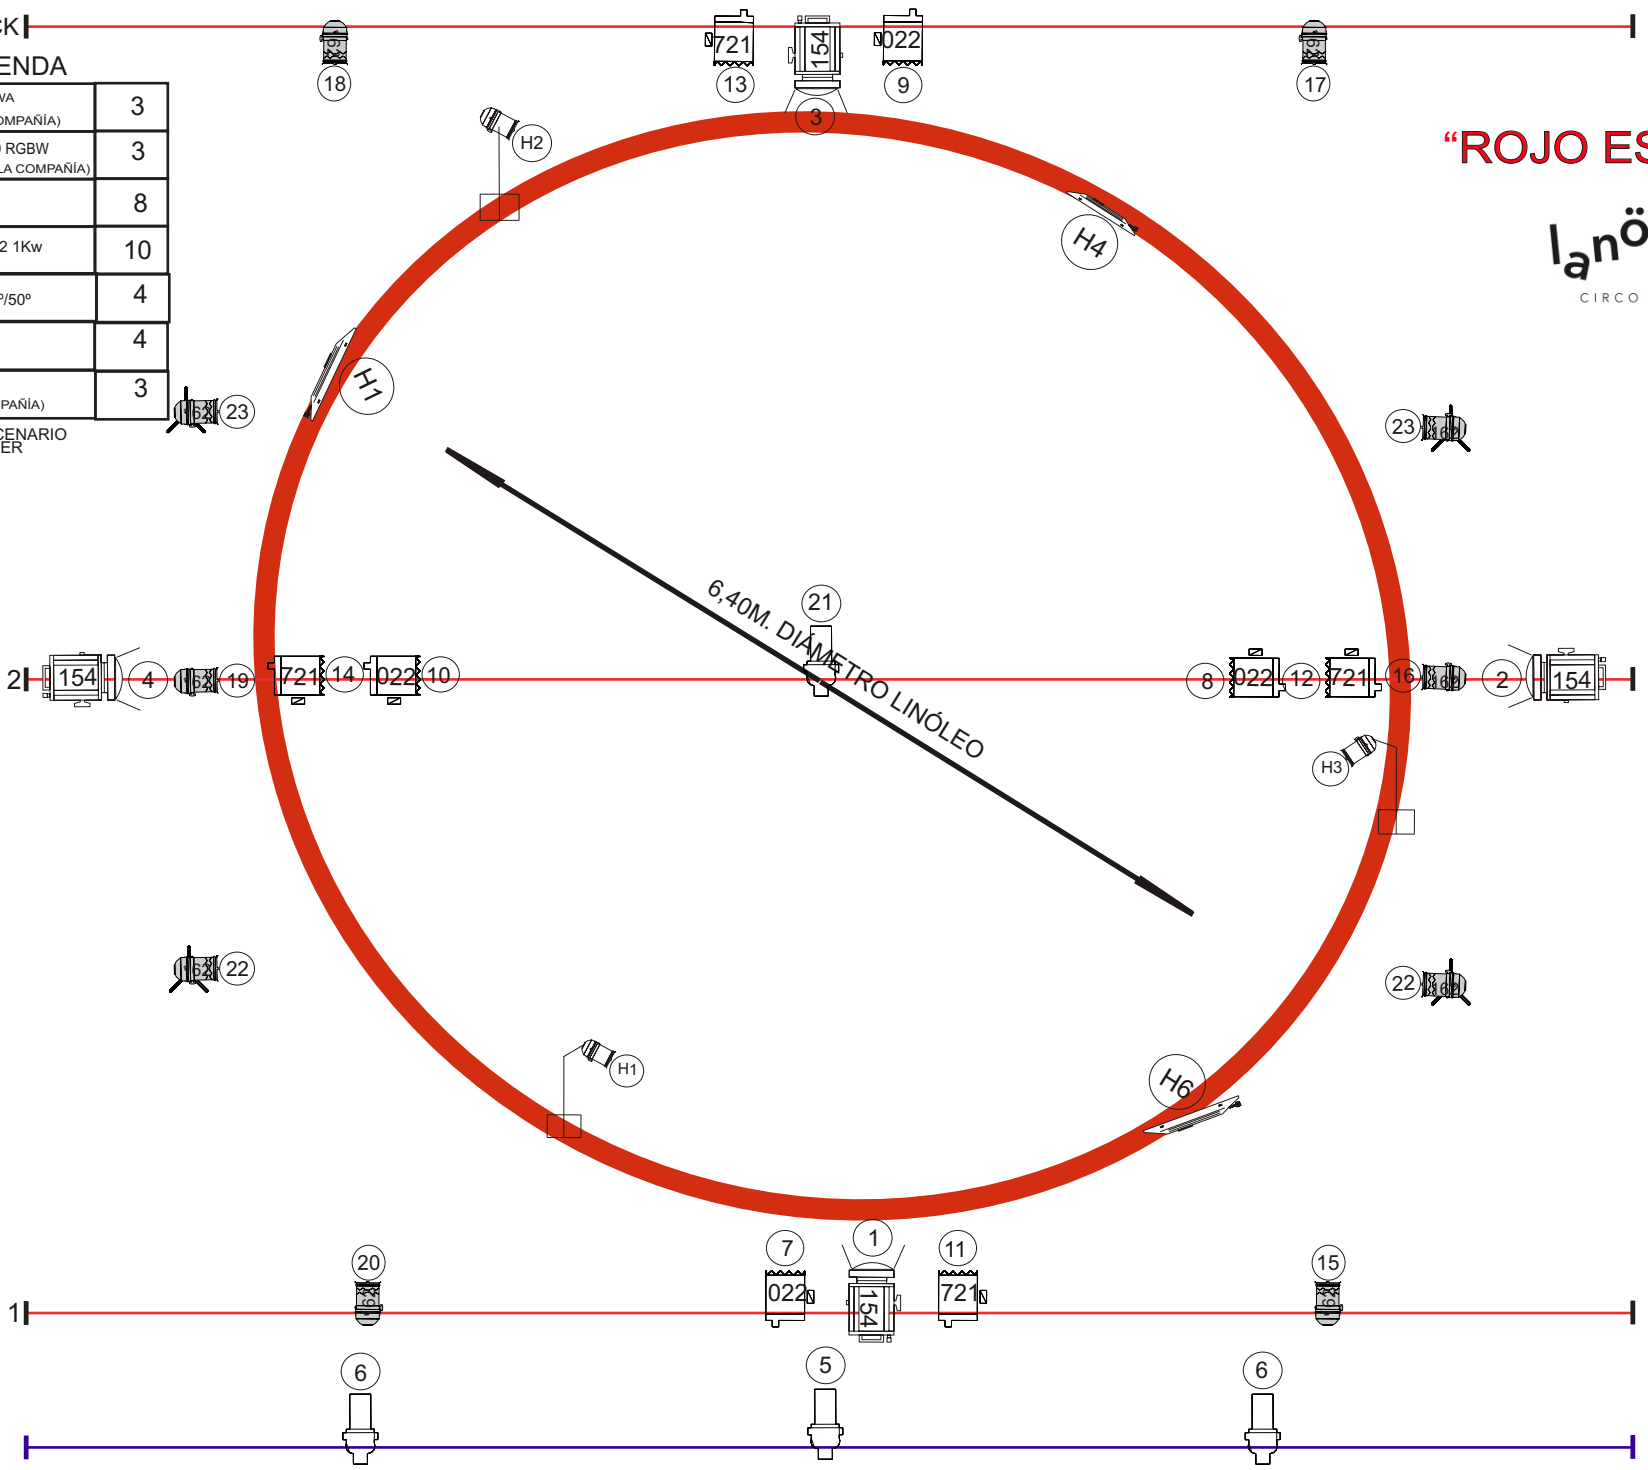

“ROJO ESTÁNDAR”

lanördika
CIRCO & DANZA

BACK

LEYENDA

	PAR 64 LED RGBWA (LO APORTA LA COMPAÑÍA)	3
	BARRA LED RGBW (LO APORTA LA COMPAÑÍA)	3
	FRESNEL 1Kw	8
	PAR 64 N°5/cp62 1Kw	10
	RECORTE 25°/50°	4
	PC 1Kw	4
	SOPORTE PAR (LO APORTA LA COMPAÑÍA)	3

2 MONITORES EN ESCENARIO
24 CANALES DE DIMMER
4 PEANAS DE SUELO
PÚBLICO (24)

FRONT